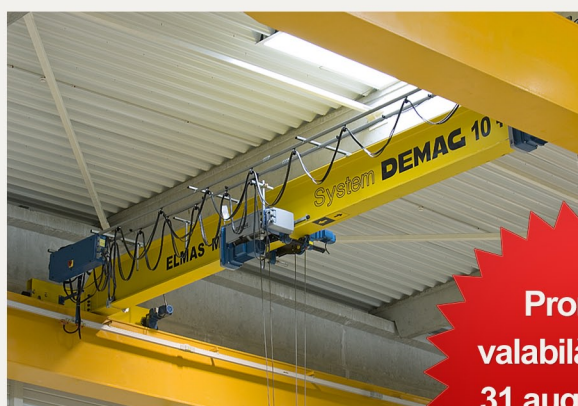

Parteneriat de succes din anul 1993

**DEMAG**  
Cranes & Components

Specialistul regional  
în domeniul instalațiilor de ridicat

[www.1234.ro](http://www.1234.ro)

## Poduri rulante standard

Podurile rulante standard\*,  
acum cu până la **15%** reducere față de prețurile de listă

Informații, linii directe Dept. Poduri Rulante: **0268 308758/ 760/ 761/ 769**

Promoție  
valabilă până la  
31 august 2010